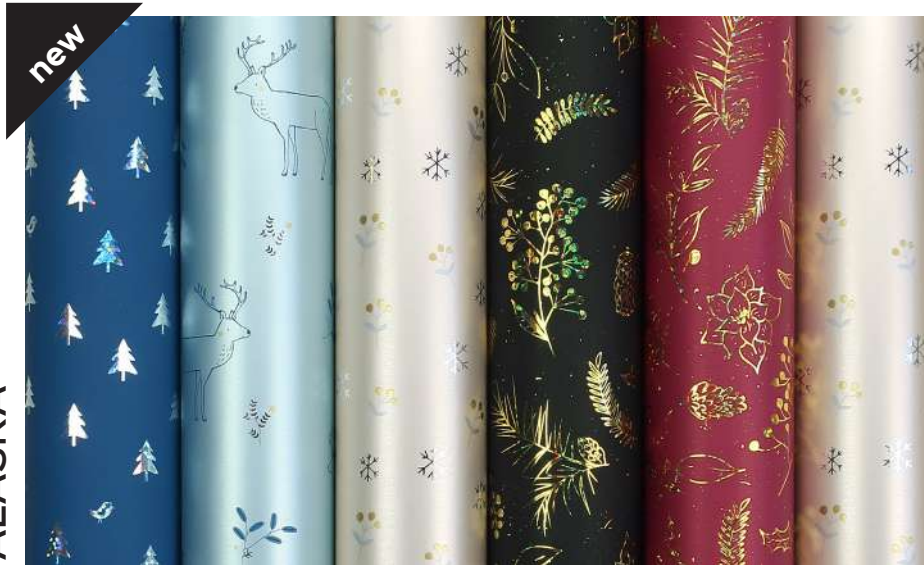

ALASKA

R33103H R33401M R32902M R33201H R33202H R32902M