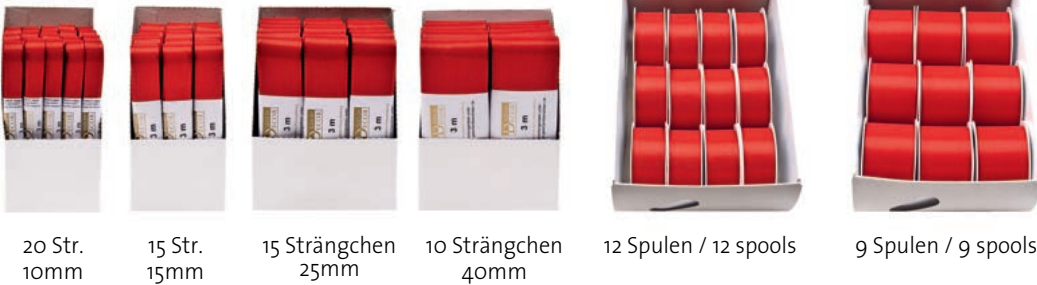

TAFTBAND

STOFFBAND, ECHTE WEBKANTE

- für 60mm 70mm
- 01
- 021
- 16
- 20
- 401
- 26
- 35
- 59
- 99(sort./ass.)

ART. 1445 05 .. 2003
20 Strängchen / hanks à 3m

ART. 1445 10 .. 2003
20 Strängchen / hanks à 3m