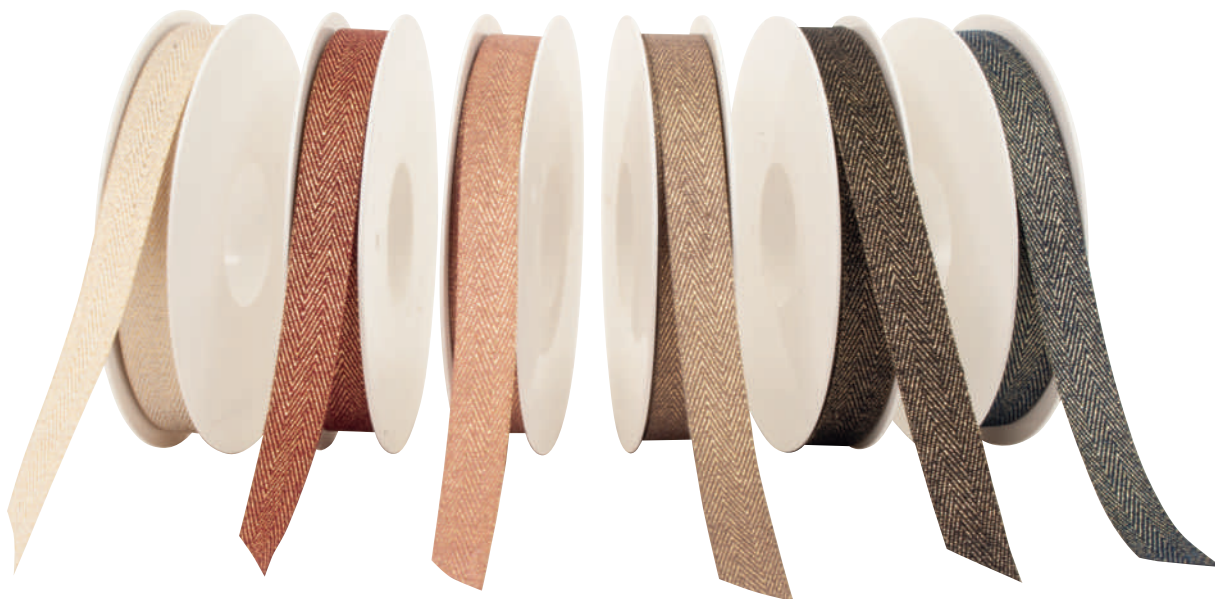

FISCHGRÄT

WEBBAND MIT GOLDEFFEKT

021/15	
22/15	
26/15	
391/15	
72/15	
90/15	

ART. 383a 15 .. 0020
Meterware / bulk spool à 20m

Breite / width:
15mm