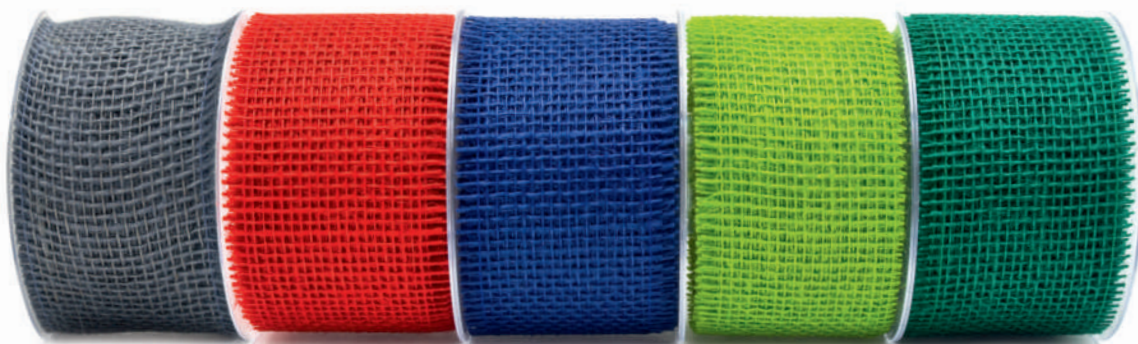

JUTE

GEWEBTES BAND AUS JUTE

ART. 0270 60 .. 0702
7 Strängchen / hanks à 2m

ART. 9270 60 .. 0010
Meterware / bulk spool à 10m

100% NATURE

7 Strängchen /
7 hanks

60mm

01

02

10

40

99

321

20

35

551

59

(sort./ass.)

TOULOUSE

KORDEL, GEDREHT

9 Spulen / 9 spools

ART. 4754 03 .. 0904
9 Spulen / spools à 4m

ART. 4754 03 .. 0050
Meterware / bulk spool à 50m

Ø 3mm

99

01

10

40

20

24

53

551

35

(sort./ass.)