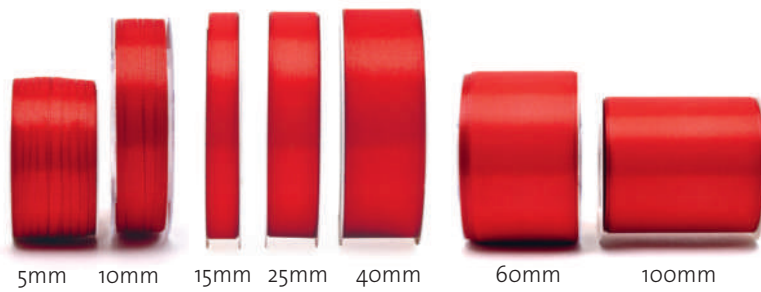

ART. 8972 40 .. 0025
Meterware / bulk spool à 25m

ART. 8972 40 .. 0050
Meterware / bulk spool à 50m

ART. 8972 70 .. 0025
Meterware / bulk spool à 25m

(sort./ass.)

TAFTBAND

STOFFBAND, ECHTE WEBKANTE

- für 60mm 70mm
- 01
- 021
- 16
- 20
- 401
- 26
- 35
- 59
- 99(sort./ass.)

20 Str. 10mm 15 Str. 15mm 15 Strängchen 25mm 10 Strängchen 40mm 12 Spulen / 12 spools 9 Spulen / 9 spools

01 05 021 211 21 22 241 252 223 601 60 62

12 10 16 15 42 40 401 20 26 31 32 377

34 35 391 53 50 55 551 542 59 70 90 99