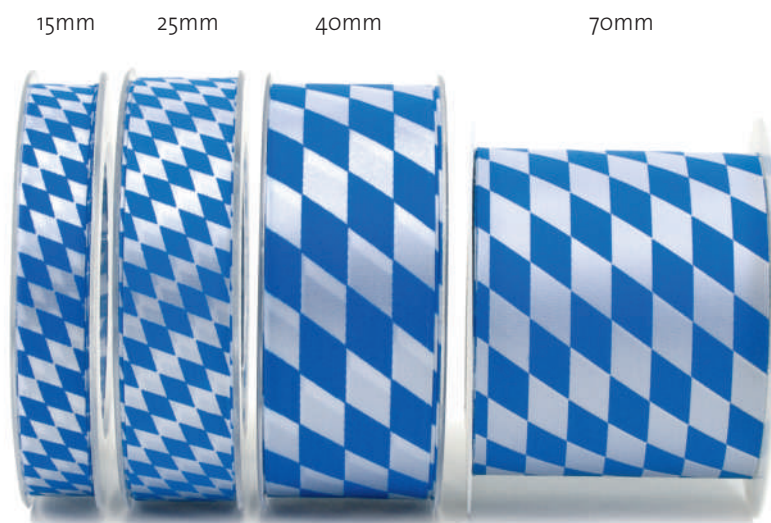

15 Strängchen /
15 hanks

ART. 1472 15 87 1525
15 Strängchen / hanks à 2,5m

ART. 1472 25 87 1525
15 Strängchen / hanks à 2,5m

ART. 1472 40 87 1025
10 Strängchen / hanks à 2,5m

ART. 8472 15 87 0025
Meterware / bulk spool à 25m