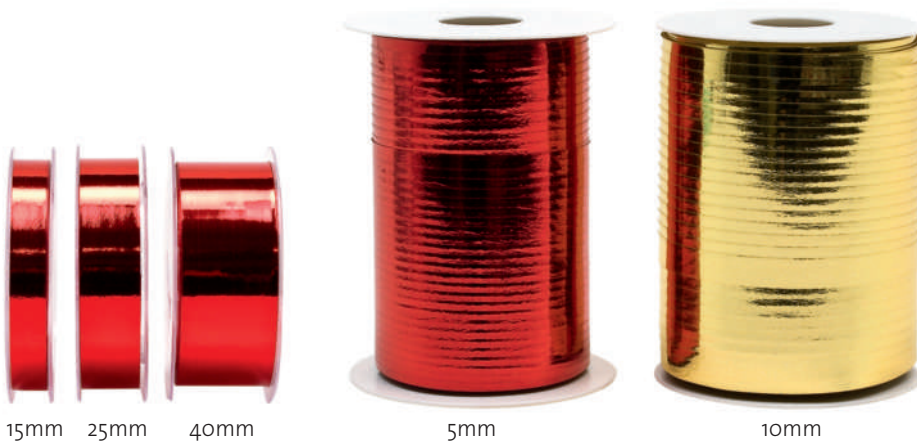

ART. 1000 005 99 0100
„Sommersortierung“

Farbpalette für: **ART. 2000**, 5mm, 10mm und **ART. 1000**, 5mm, 10mm

99
(sort./ass.)

99
(sort./ass.)

METALLICBAND UND -ROSETTEN

KRÄUSELBAND, METALLIC

15mm 25mm 40mm