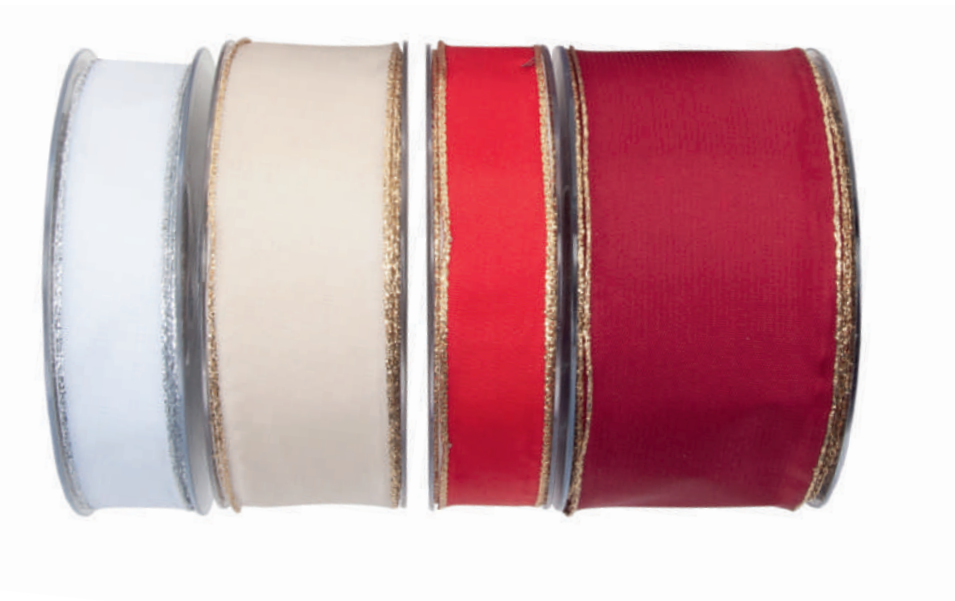

WEIHNACHTS-BASIC

KUNSTSEIDENBAND MIT GOLDKANTE

MIT DRAHT / WITH WIRE

25mm, 40mm		60mm	
01		021	
02		20	
021		26	
20			
26			
27			
40			
542			
59			
745			
60/15			
01/15			
31			

ART. 9612 25 .. 0025
Meterware / bulk spool à 25m
ART. 9612 40 .. 0025
Meterware / bulk spool à 25m
ART. 9612 60 .. 0025
Meterware / bulk spool à 25m

Breite / width:
25mm,
40mm,
60mm